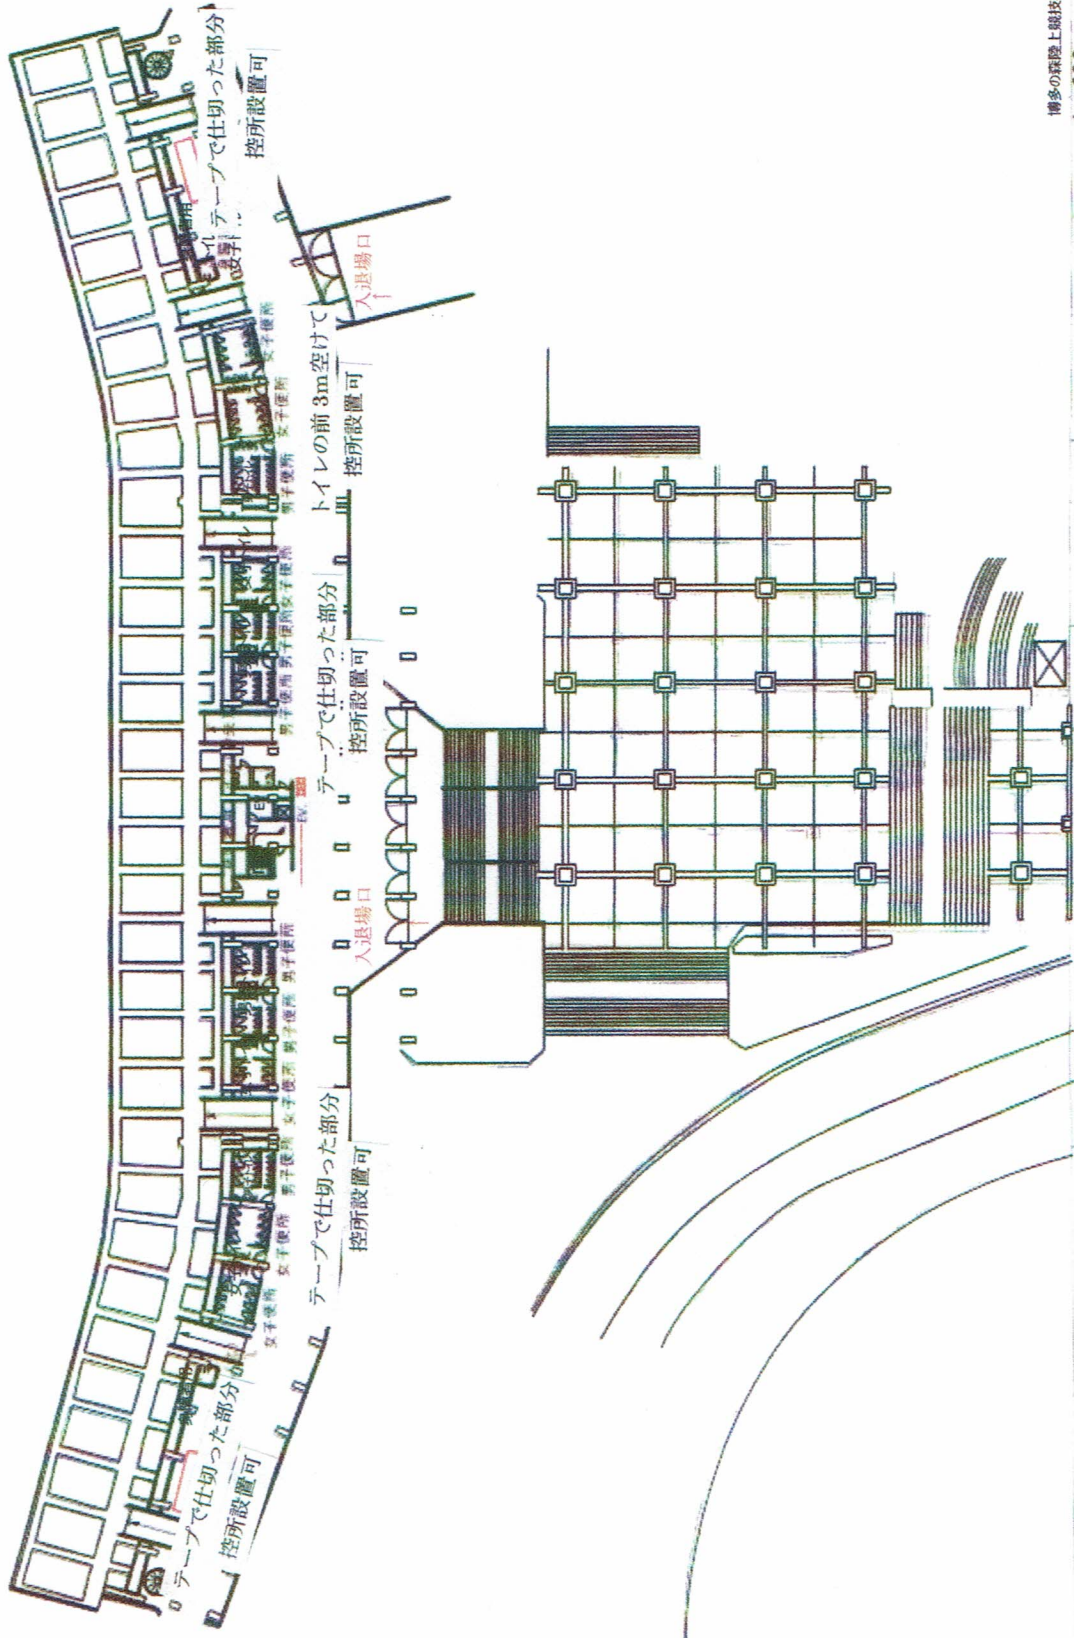

競技場全体図

博多の森陸上競技場 平面図 3F

博多の森陸上競技場

1 : 600
1997年7月9日現在

Drawn by : T.Hyaflicker

Scale : 1/600

Date : '97.9.13 No. :

Drawing 公認平面図3F

Place : 博多の森陸上競技場

Title IAAF GP FINAL FUKUOKA

F

第1ゲート
選手入退場

第1ゲート
選手入退場

選手待機所

倉庫は待機所
として
使用禁止

役員受付

受付

招集所

柱を中心に2mを禁止区域 以下同様に控所 設置可

控所設置可