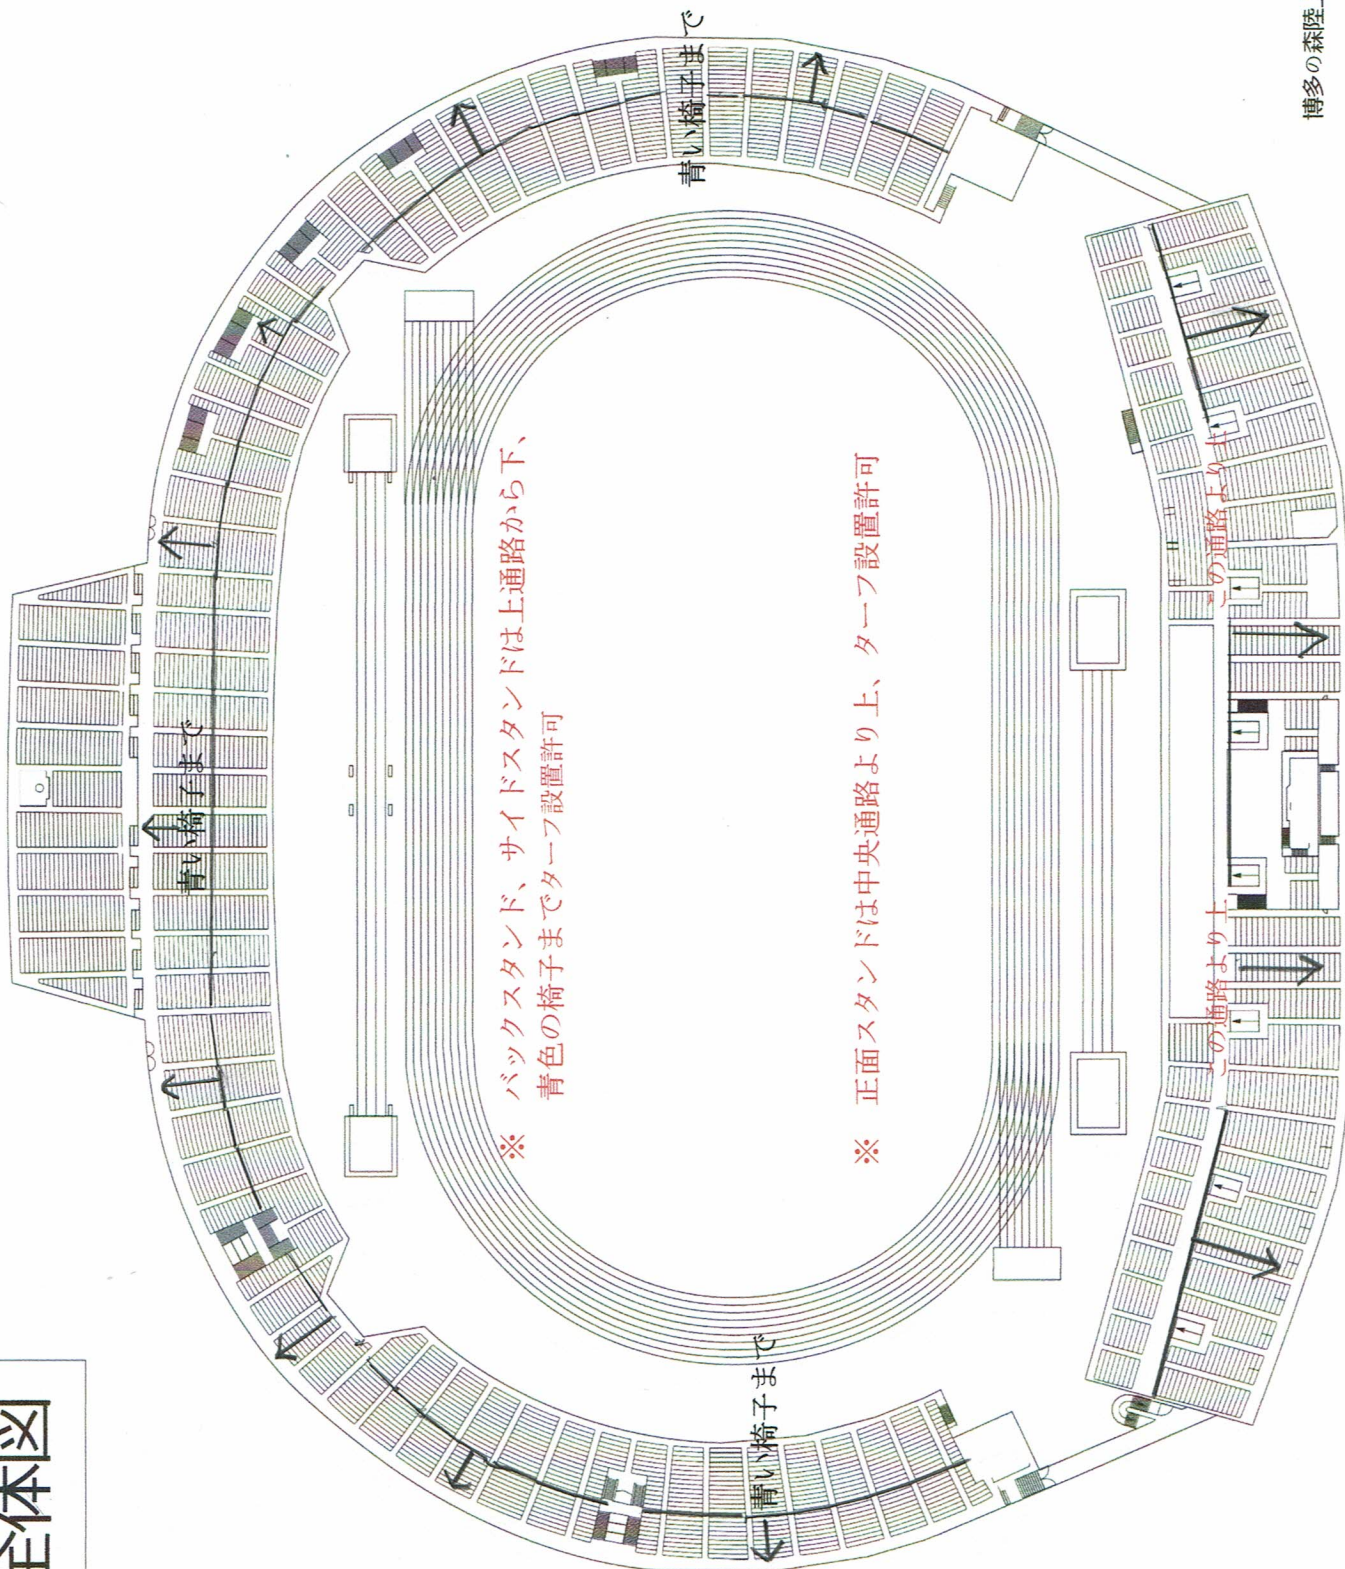

競技場全体図

博多の森陸上競技場 平面図 3F

博多の森陸上競技場

1 : 600
1997年7月9日現在

Drawn by : T.Hyaflicker

Scale : 1/600

Date : '97.9.13 No. :

Drawing 公認平面図3F

Place : 博多の森陸上競技場

Title IAAF GP FINAL FUKUOKA

F

第1ゲート
選手入退場

第1ゲート
選手入退場

選手待機所

倉庫は待機所
として
使用禁止

役員受付

受付

招集所

柱を中心に2mを禁止区域 以下同様に控所 設置可

控所設置可